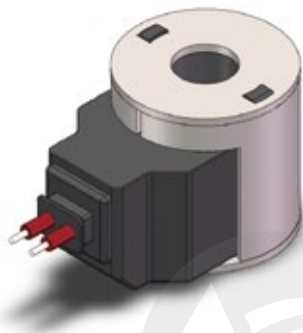

BYC01-13-01L

Настраиваемые пропорции

DC 24V
AC 220V

Другие могут быть настроены

технические параметры

Температура окружающей среды	°C	-25 ~ 50	Степень защиты		IP67
Диапазон колебаний напряжения	%	85 ~ 110	Продолжительность включения питания	%	100
Номинальная мощность	W	16/20	Класс изоляции		H (180)