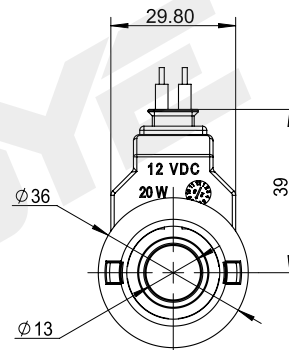

### BYC01-13-01D

Настраиваемые пропорции

**DC 12V**  
**DC 24V**

Другие могут быть настроены

#### технические параметры

Температура окружающей среды	°C	-25 ~ 50	Степень защиты		IP67
Диапазон колебаний напряжения	%	85 ~ 110	Продолжительность включения питания	%	100
Номинальная мощность	W	16/20	Класс изоляции		H (180)

### BYC01-13-01L

Настраиваемые пропорции

**DC 24V**  
**AC 220V**

Другие могут быть настроены