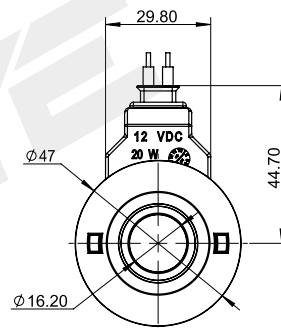

Катушка для картриджного клапана

BYC01-16-01D

Настраиваемые пропорции

DC 12V
DC 24V

Другие могут быть настроены

технические параметры

Температура окружающей среды	°C	-25 ~ 50	Степень защиты		IP67
Диапазон колебаний напряжения	%	85 ~ 110	Продолжительность включения питания	%	100
Номинальная мощность	W	20/28	Класс изоляции		H (180)

BYC01-16-01L

Настраиваемые пропорции

DC 24V
AC 220V

Другие могут быть настроены

технические параметры

Температура окружающей среды	°C	-25 ~ 50	Степень защиты		IP67
Диапазон колебаний напряжения	%	85 ~ 110	Продолжительность включения питания	%	100
Номинальная мощность	W	20/28	Класс изоляции		H (180)