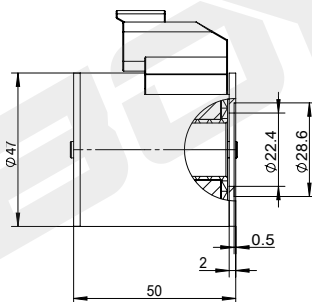

Катушка для картриджного клапана

BYC01-16-01D

Настраиваемые пропорции

DC 12V
DC 24V

Другие могут быть настроены

технические параметры

Температура окружающей среды	°C	-25 ~ 50	Степень защиты		IP67
Диапазон колебаний напряжения	%	85 ~ 110	Продолжительность включения питания	%	100
Номинальная мощность	W	20/28	Класс изоляции		H (180)

BYC01-16-01L

Настраиваемые пропорции

DC 24V
AC 220V

Другие могут быть настроены

технические параметры

Температура окружающей среды	°C	-25 ~ 50	Степень защиты		IP67
Диапазон колебаний напряжения	%	85 ~ 110	Продолжительность включения питания	%	100
Номинальная мощность	W	20/28	Класс изоляции		H (180)