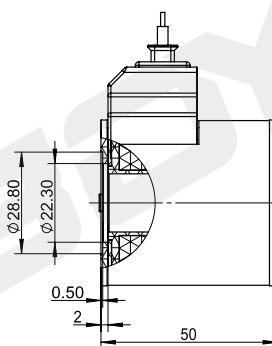

Катушка для картриджного клапана

BYC01-16-01D

Настраиваемые пропорции

DC 12V
DC 24V

Другие могут быть настроены

технические параметры

Температура окружающей среды	°C	-25 ~ 50	Степень защиты		IP67
Диапазон колебаний напряжения	%	85 ~ 110	Продолжительность включения питания	%	100
Номинальная мощность	W	20/28	Класс изоляции		H (180)

BYC01-16-01L

Настраиваемые пропорции

DC 24V
AC 220V

Другие могут быть настроены

технические параметры

Температура окружающей среды	°C	-25 ~ 50	Степень защиты		IP67
Диапазон колебаний напряжения	%	85 ~ 110	Продолжительность включения питания	%	100
Номинальная мощность	W	20/28	Класс изоляции		H (180)