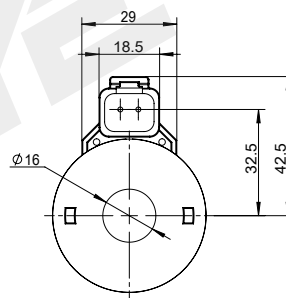

Катушка для картриджного клапана

BYC01-16-01D

Настраиваемые пропорции

DC 12V
DC 24V

Другие могут быть настроены

технические параметры

Температура окружающей среды	°C	-25 ~ 50	Степень защиты		IP67
Диапазон колебаний напряжения	%	85 ~ 110	Продолжительность включения питания	%	100
Номинальная мощность	W	20/28	Класс изоляции		H (180)