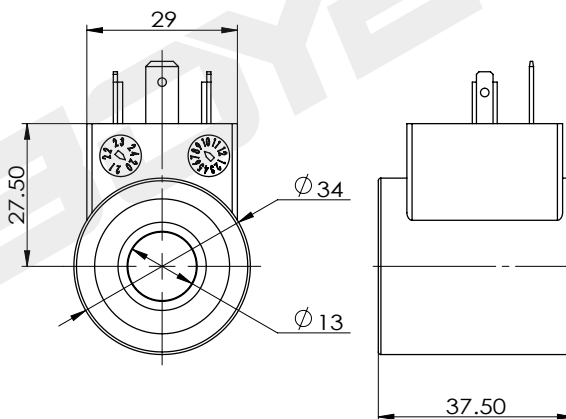

Катушка для картриджного клапана

BYC02-13-01G

DC 24V
AC 220V

Другие могут быть настроены

технические параметры					
Температура окружающей среды	°C	-25 ~ 50	Степень защиты		IP65
Диапазон колебаний напряжения	%	85 ~ 110	Продолжительность включения питания	%	100
Номинальная мощность	W	16/20	Класс изоляции		H (180)

BYC02-13-01L

DC 24V
AC 220V

Другие могут быть настроены

технические параметры					
Температура окружающей среды	°C	-25 ~ 50	Степень защиты		IP65
Диапазон колебаний напряжения	%	85 ~ 110	Продолжительность включения питания	%	100
Номинальная мощность	W	16/20	Класс изоляции		H (180)