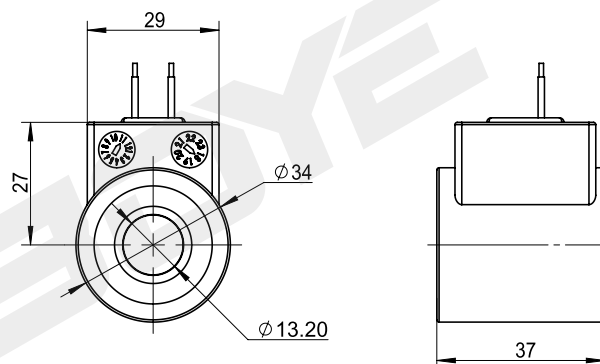

BYC02-13-01L

DC 24V
AC 220V

Другие могут быть настроены

технические параметры					
Температура окружающей среды	°C	-25 ~ 50	Степень защиты		IP65
Диапазон колебаний напряжения	%	85 ~ 110	Продолжительность включения питания	%	100
Номинальная мощность	W	16/20	Класс изоляции		H (180)

Данные образца получены из лабораторной среды и предназначены только для справки. Если вашей компании нужны последние данные или у вас есть особые потребности, свяжитесь с инженером-гидравликом Воуе.