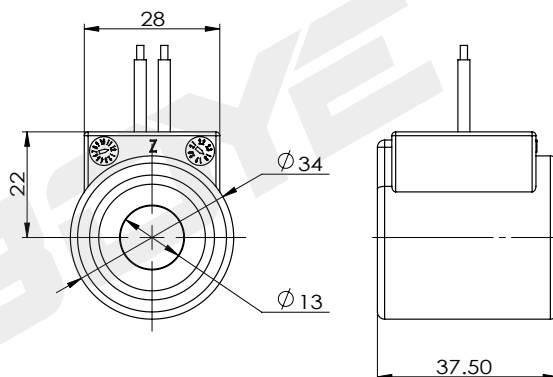

BYC02-13-03H

DC 24V
AC 220V

Другие могут быть настроены

технические параметры					
Температура окружающей среды	°C	-25 ~ 50	Степень защиты		IP67
Диапазон колебаний напряжения	%	85 ~ 110	Продолжительность включения питания	%	100
Номинальная мощность	W	15	Класс изоляции		H (180)

Данные образца получены из лабораторной среды и предназначены только для справки. Если вашей компании нужны последние данные или у вас есть особые потребности, свяжитесь с инженером-гидравликом Воуе.