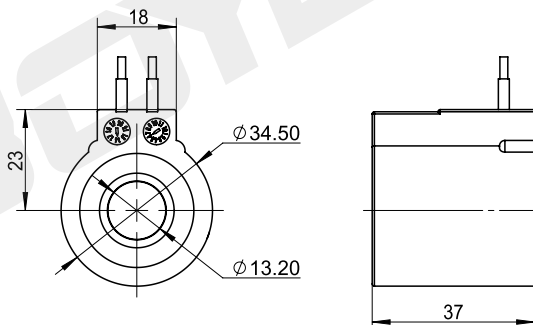

# BYC02-13-02L

**DC 24V**  
**AC 220V**

Другие могут быть настроены

технические параметры					
Температура окружающей среды	°C	-25 ~ 50	Степень защиты		IP67
Диапазон колебаний напряжения	%	85 ~ 110	Продолжительность включения питания	%	100
Номинальная мощность	W	16/20	Класс изоляции		H (180)