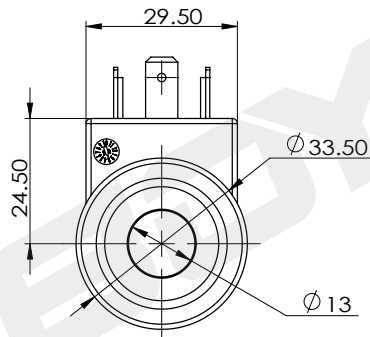

Катушка для картриджного клапана

BYC02-13-03L

DC 24V
AC 220V

Другие могут быть настроены

технические параметры

Температура окружающей среды	°C	-25 ~ 50	Степень защиты		IP67
Диапазон колебаний напряжения	%	85 ~ 110	Продолжительность включения питания	%	100
Номинальная мощность	W	15	Класс изоляции		H (180)

BYC02-13A-01G

DC24V
AC220V

Другие могут быть настроены

технические параметры

Температура окружающей среды	°C	-25 ~ 50	Степень защиты		IP65
Диапазон колебаний напряжения	%	85 ~ 110	Продолжительность включения питания	%	100
Номинальная мощность	W	15	Класс изоляции		H (180)