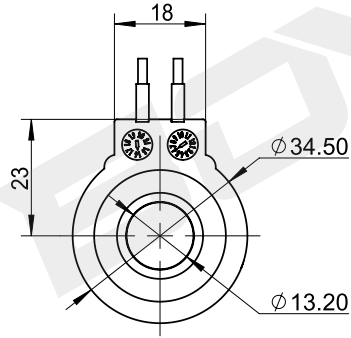

Катушка для картриджного клапана

BYC02-13-03L

DC 24V
AC 220V

Другие могут быть настроены

технические параметры

Температура окружающей среды	°C	-25 ~ 50	Степень защиты		IP67
Диапазон колебаний напряжения	%	85 ~ 110	Продолжительность включения питания	%	100
Номинальная мощность	W	15	Класс изоляции		H (180)

BYC02-13A-01G

DC24V
AC220V

Другие могут быть настроены

технические параметры

Температура окружающей среды	°C	-25 ~ 50	Степень защиты		IP65
Диапазон колебаний напряжения	%	85 ~ 110	Продолжительность включения питания	%	100
Номинальная мощность	W	15	Класс изоляции		H (180)