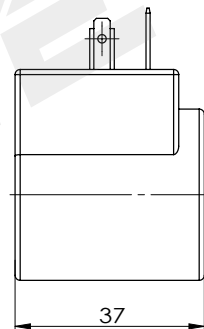

BYC02-13A-01G

DC24V
AC220V

Другие могут быть настроены

технические параметры

Температура окружающей среды	°C	-25 ~ 50	Степень защиты		IP65
Диапазон колебаний напряжения	%	85 ~ 110	Продолжительность включения питания	%	100
Номинальная мощность	W	15	Класс изоляции		H (180)