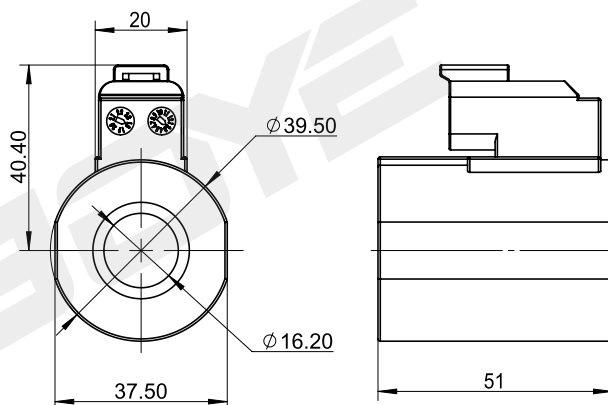

Катушка для картриджного клапана

BYC03-16-01G

DC 24V
AC 220V

Другие могут быть настроены

технические параметры					
Температура окружающей среды	°C	-25 ~ 50	Степень защиты		IP65
Диапазон колебаний напряжения	%	85 ~ 110	Продолжительность включения питания	%	100
Номинальная мощность	W	26	Класс изоляции		H (180)

BYC03-16-01D

DC 12V
DC 24V

Другие могут быть настроены

технические параметры					
Температура окружающей среды	°C	-25 ~ 50	Степень защиты		IP67
Диапазон колебаний напряжения	%	85 ~ 110	Продолжительность включения питания	%	100
Номинальная мощность	W	26	Класс изоляции		H (180)