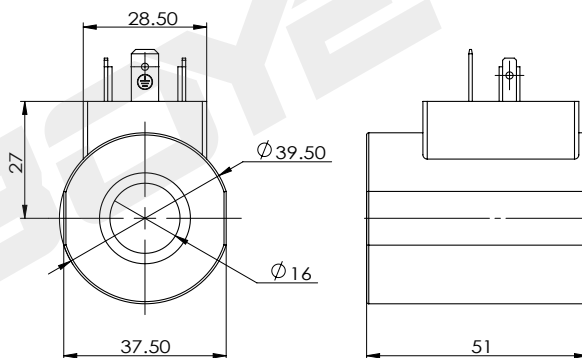

Катушка для картриджного клапана

BYC03-16-01G

DC 24V
AC 220V

Другие могут быть настроены

технические параметры					
Температура окружающей среды	°C	-25 ~ 50	Степень защиты		IP65
Диапазон колебаний напряжения	%	85 ~ 110	Продолжительность включения питания	%	100
Номинальная мощность	W	26	Класс изоляции		H (180)

BYC03-16-01D

DC 12V
DC 24V

Другие могут быть настроены

технические параметры					
Температура окружающей среды	°C	-25 ~ 50	Степень защиты		IP67
Диапазон колебаний напряжения	%	85 ~ 110	Продолжительность включения питания	%	100
Номинальная мощность	W	26	Класс изоляции		H (180)