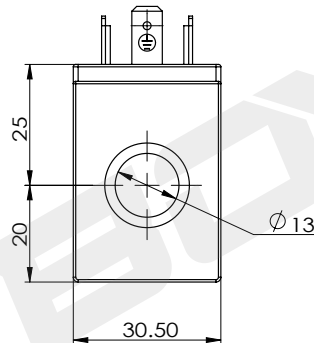

Катушка для картриджного клапана

BYC03-16-01L

DC 24V
AC 220V

Другие могут быть настроены

технические параметры

Температура окружающей среды	°C	-25 ~ 50	Степень защиты		IP67
Диапазон колебаний напряжения	%	85 ~ 110	Продолжительность включения питания	%	100
Номинальная мощность	W	26	Класс изоляции		H (180)

BYC04-13-01G

DC 24V
AC 220V

Другие могут быть настроены

технические параметры

Температура окружающей среды	°C	-25 ~ 50	Степень защиты		IP65
Диапазон колебаний напряжения	%	85 ~ 110	Продолжительность включения питания	%	100
Номинальная мощность	W	18	Класс изоляции		H (180)