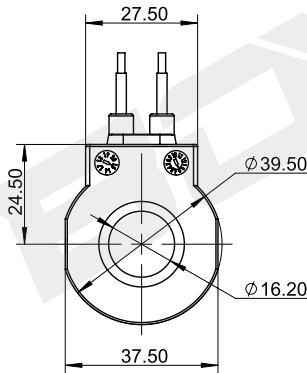

Катушка для картриджного клапана

BYC03-16-01L

DC 24V
AC 220V

Другие могут быть настроены

технические параметры

Температура окружающей среды	°C	-25 ~ 50	Степень защиты		IP67
Диапазон колебаний напряжения	%	85 ~ 110	Продолжительность включения питания	%	100
Номинальная мощность	W	26	Класс изоляции		H (180)

BYC04-13-01G

DC 24V
AC 220V

Другие могут быть настроены

технические параметры

Температура окружающей среды	°C	-25 ~ 50	Степень защиты		IP65
Диапазон колебаний напряжения	%	85 ~ 110	Продолжительность включения питания	%	100
Номинальная мощность	W	18	Класс изоляции		H (180)