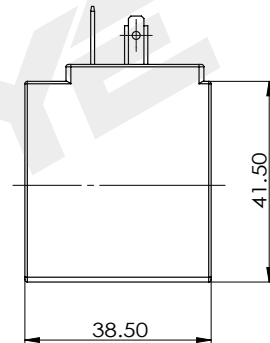

BYC04-13-01G

DC 24V
AC 220V

Другие могут быть настроены

технические параметры

Температура окружающей среды	°C	-25 ~ 50	Степень защиты		IP65
Диапазон колебаний напряжения	%	85 ~ 110	Продолжительность включения питания	%	100
Номинальная мощность	W	18	Класс изоляции		H (180)