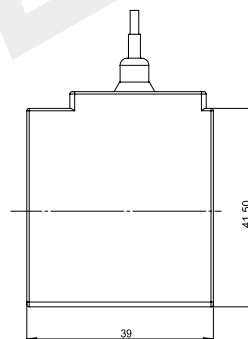

Катушка для картриджного клапана

BYC04-13-01L

DC 24V
AC 220V

Другие могут быть настроены

технические параметры

Температура окружающей среды	°C	-25 ~ 50	Степень защиты		IP67
Диапазон колебаний напряжения	%	85 ~ 110	Продолжительность включения питания	%	100
Номинальная мощность	W	18	Класс изоляции		H (180)