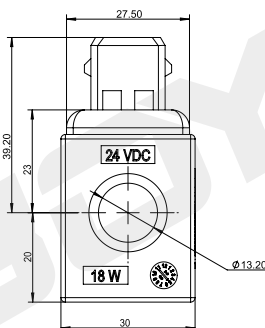

Катушка для картриджного клапана

BYC04-13-01L

DC 24V
AC 220V

Другие могут быть настроены

технические параметры

Температура окружающей среды	°C	-25 ~ 50	Степень защиты		IP67
Диапазон колебаний напряжения	%	85 ~ 110	Продолжительность включения питания	%	100
Номинальная мощность	W	18	Класс изоляции		H (180)

BYC04-13-02J

DC 12V
DC 24V

Другие могут быть настроены

технические параметры

Температура окружающей среды	°C	-25 ~ 50	Степень защиты		IP67
Диапазон колебаний напряжения	%	85 ~ 110	Продолжительность включения питания	%	100
Номинальная мощность	W	18	Класс изоляции		H (180)