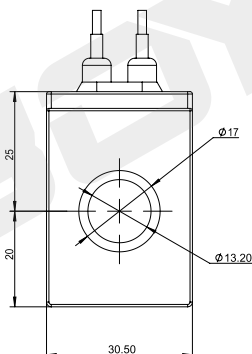

Катушка для картриджного клапана

BYC04-13-01L

DC 24V
AC 220V

Другие могут быть настроены

технические параметры

Температура окружающей среды	°C	-25 ~ 50	Степень защиты		IP67
Диапазон колебаний напряжения	%	85 ~ 110	Продолжительность включения питания	%	100
Номинальная мощность	W	18	Класс изоляции		H (180)