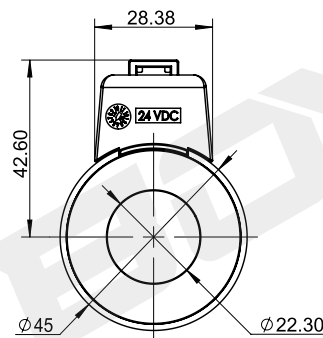

Катушка для картриджного клапана

BYC06-19A-01G

DC 24V
AC 220V

Другие могут быть настроены

технические параметры

Температура окружающей среды	°C	-25 ~ 50	Степень защиты		IP65
Диапазон колебаний напряжения	%	85 ~ 110	Продолжительность включения питания	%	100
Номинальная мощность	W	22	Класс изоляции		H (180)

BYC06-22-01D

proportional type

DC 12V
DC 24V

Другие могут быть настроены

технические параметры

Температура окружающей среды	°C	-25 ~ 50	Degree of protection		IP67
Диапазон колебаний напряжения	%	85 ~ 110	Power on duration	%	100
Номинальная мощность	W	20	Insulation class		H (180)