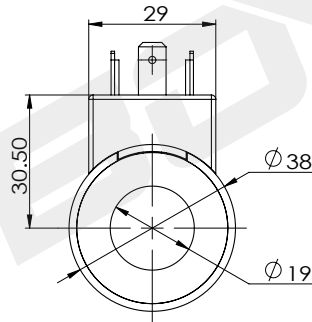

Катушка для картриджного клапана

BYC06-19A-01G

DC 24V
AC 220V

Другие могут быть настроены

технические параметры

Температура окружающей среды	°C	-25 ~ 50	Степень защиты		IP65
Диапазон колебаний напряжения	%	85 ~ 110	Продолжительность включения питания	%	100
Номинальная мощность	W	22	Класс изоляции		H (180)

BYC06-22-01D

proportional type

DC 12V
DC 24V

Другие могут быть настроены

технические параметры

Температура окружающей среды	°C	-25 ~ 50	Degree of protection		IP67
Диапазон колебаний напряжения	%	85 ~ 110	Power on duration	%	100
Номинальная мощность	W	20	Insulation class		H (180)