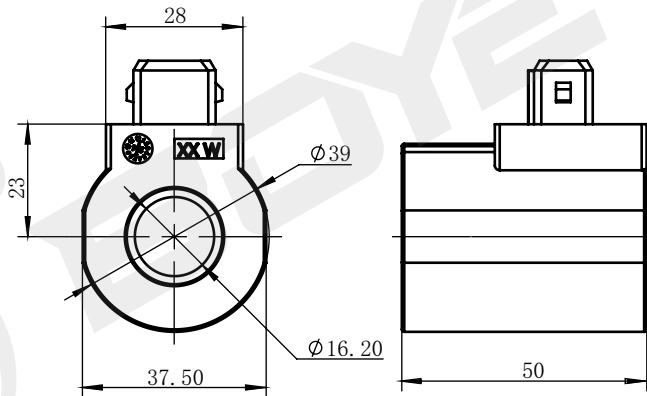

Катушка для картриджного клапана

BYC03-16-02J

DC 24V
AC 220V

Другие могут быть настроены

технические параметры					
Температура окружающей среды	°C	-25 ~ 50	Степень защиты		IP67
Диапазон колебаний напряжения	%	85 ~ 110	Продолжительность включения питания	%	100
Номинальная мощность	W	21/25	Класс изоляции		H (180)

BYC03-16-02K27

DC 24V
AC 220V

Другие могут быть настроены

технические параметры					
Температура окружающей среды	°C	-25 ~ 50	Степень защиты		IP67
Диапазон колебаний напряжения	%	85 ~ 110	Продолжительность включения питания	%	100
Номинальная мощность	W	21/25	Класс изоляции		H (180)