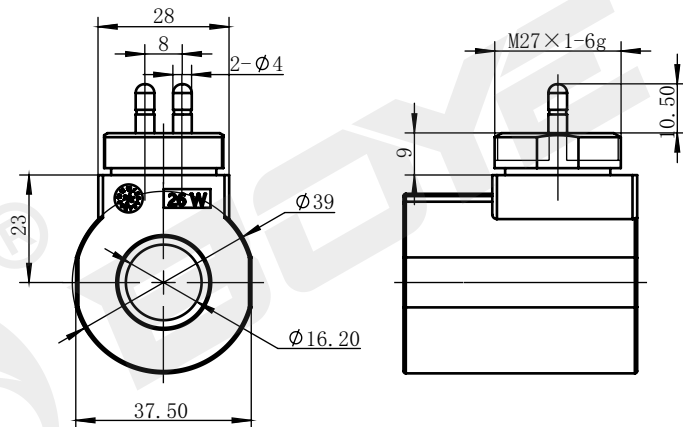

Катушка для картриджного клапана

BYC03-16-02J

DC 24V
AC 220V

Другие могут быть настроены

технические параметры					
Температура окружающей среды	°C	-25 ~ 50	Степень защиты		IP67
Диапазон колебаний напряжения	%	85 ~ 110	Продолжительность включения питания	%	100
Номинальная мощность	W	21/25	Класс изоляции		H (180)

BYC03-16-02K27

DC 24V
AC 220V

Другие могут быть настроены

технические параметры					
Температура окружающей среды	°C	-25 ~ 50	Степень защиты		IP67
Диапазон колебаний напряжения	%	85 ~ 110	Продолжительность включения питания	%	100
Номинальная мощность	W	21/25	Класс изоляции		H (180)