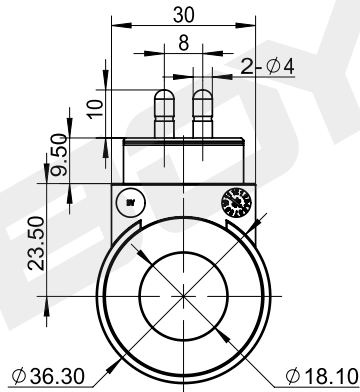

Катушка для картриджного клапана

BYC06-18-01K27

DC 12V
DC 24V

Другие могут быть настроены

Настраиваемые пропорции

технические параметры

Температура окружающей среды	°C	-25 ~ 50	Степень защиты		IP67
Диапазон колебаний напряжения	%	85 ~ 110	Продолжительность включения питания	%	100
Номинальная мощность	W	20/23/26	Класс изоляции		H (180)

BYC06-18-02H

DC 12V
DC 24V

Другие могут быть настроены

Настраиваемые пропорции

технические параметры

Температура окружающей среды	°C	-25 ~ 50	Степень защиты		IP67
Диапазон колебаний напряжения	%	85 ~ 110	Продолжительность включения питания	%	100
Номинальная мощность	W	20/23/26	Класс изоляции		H (180)