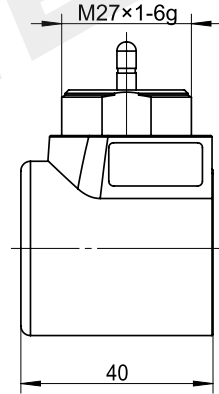

Катушка для картриджного клапана

BYC06-18-01K27

DC 12V
DC 24V

Другие могут быть настроены

Настраиваемые пропорции

технические параметры

Температура окружающей среды	°C	-25 ~ 50	Степень защиты		IP67
Диапазон колебаний напряжения	%	85 ~ 110	Продолжительность включения питания	%	100
Номинальная мощность	W	20/23/26	Класс изоляции		H (180)

BYC06-18-02H

DC 12V
DC 24V

Другие могут быть настроены

Настраиваемые пропорции

технические параметры

Температура окружающей среды	°C	-25 ~ 50	Степень защиты		IP67
Диапазон колебаний напряжения	%	85 ~ 110	Продолжительность включения питания	%	100
Номинальная мощность	W	20/23/26	Класс изоляции		H (180)