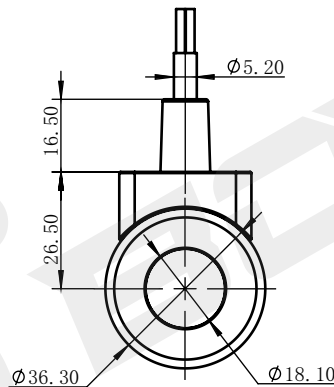

Катушка для картриджного клапана

BYC06-18-01K27

DC 12V
DC 24V

Другие могут быть настроены

Настраиваемые пропорции

технические параметры

Температура окружающей среды	°C	-25 ~ 50	Степень защиты		IP67
Диапазон колебаний напряжения	%	85 ~ 110	Продолжительность включения питания	%	100
Номинальная мощность	W	20/23/26	Класс изоляции		H (180)

BYC06-18-02H

DC 12V
DC 24V

Другие могут быть настроены

Настраиваемые пропорции

технические параметры

Температура окружающей среды	°C	-25 ~ 50	Степень защиты		IP67
Диапазон колебаний напряжения	%	85 ~ 110	Продолжительность включения питания	%	100
Номинальная мощность	W	20/23/26	Класс изоляции		H (180)