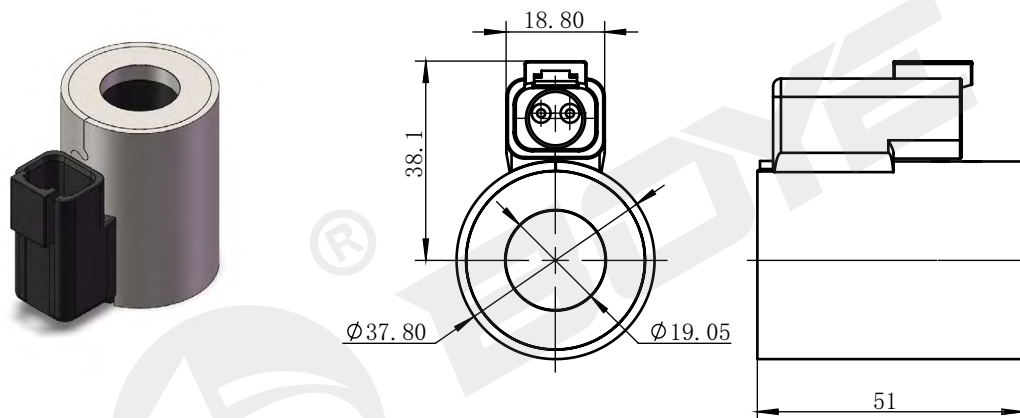

Катушка для картриджного клапана

BYC12-13-01J

DC 12V
DC 24V

Другие могут быть настроены

технические параметры					
Температура окружающей среды	°C	-25 ~ 50	Степень защиты		IP67
Диапазон колебаний напряжения	%	85 ~ 110	Продолжительность включения питания	%	100
Номинальная мощность	W	20	Класс изоляции		H (180)

BYC12-19-01D

DC 12V
DC 24V

Другие могут быть настроены

технические параметры					
Температура окружающей среды	°C	-25 ~ 50	Степень защиты		IP67
Диапазон колебаний напряжения	%	85 ~ 110	Продолжительность включения питания	%	100
Номинальная мощность	W	24/36	Класс изоляции		H (180)