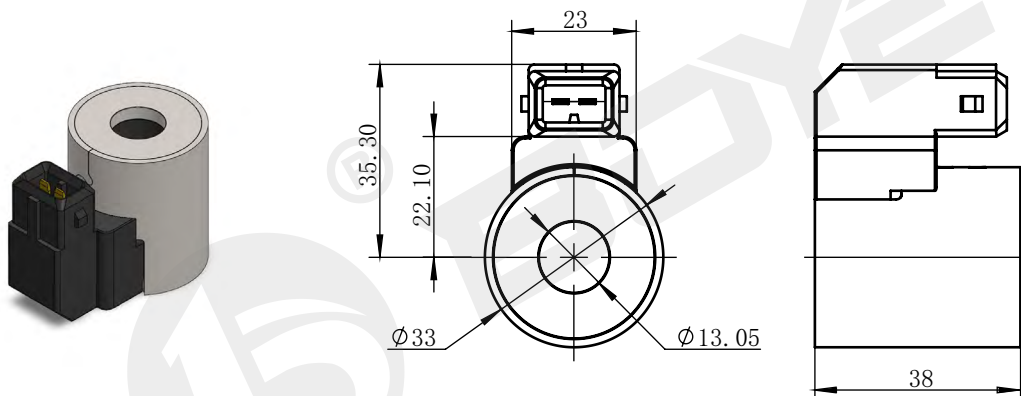

Катушка для картриджного клапана

BYC12-13-01J

DC 12V
DC 24V

Другие могут быть настроены

технические параметры					
Температура окружающей среды	°C	-25 ~ 50	Степень защиты		IP67
Диапазон колебаний напряжения	%	85 ~ 110	Продолжительность включения питания	%	100
Номинальная мощность	W	20	Класс изоляции		H (180)

BYC12-19-01D

DC 12V
DC 24V

Другие могут быть настроены

технические параметры					
Температура окружающей среды	°C	-25 ~ 50	Степень защиты		IP67
Диапазон колебаний напряжения	%	85 ~ 110	Продолжительность включения питания	%	100
Номинальная мощность	W	24/36	Класс изоляции		H (180)